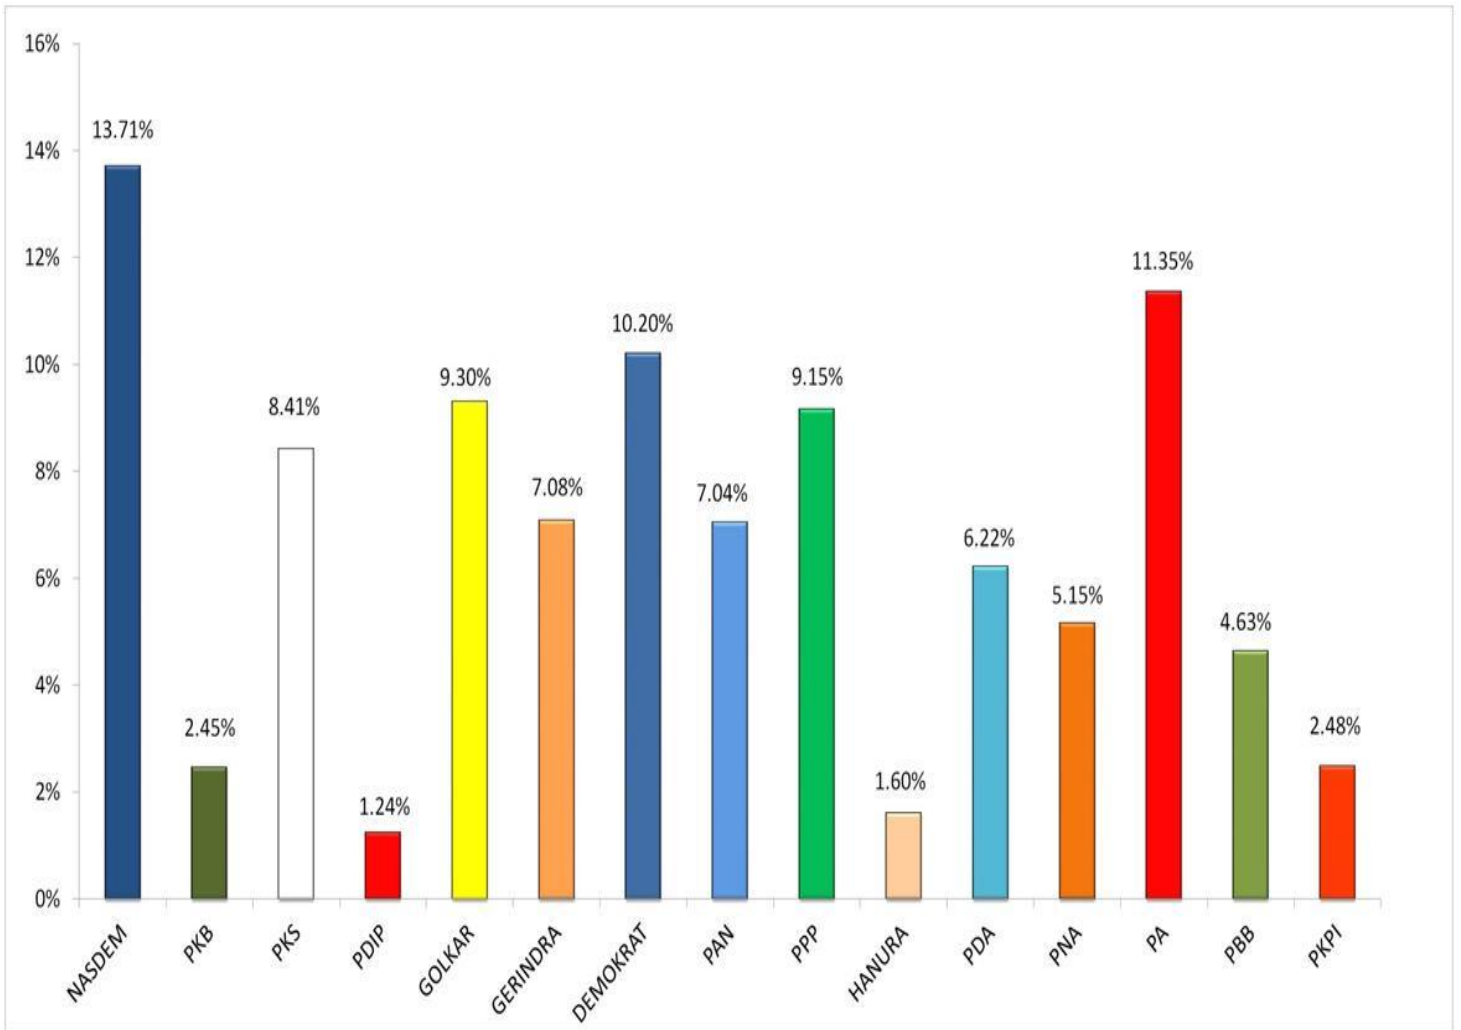

HASIL PEMILU ANGGOTA DPRK BANDA ACEH TAHUN 2014 (2014 s/d 2019)

Grafik Persentase Rekapitulasi Jumlah Perolehan Suara Sah Partai Politik Pemilu Legislatif 2014

GRAFIK REKAPITULASI PEROLEHAN KURSI PARTAI POLITIK
DALAM PEMILU ANGGOTA DPR KABUPATEN/KOTA TAHUN 2014

KOTA : BANDA ACEH
PROVINSI : ACEH

No	Partai	Jumlah Kursi	%
1	NasDem	4	13,33%
2	PKB	-	0,00%
3	PKS	4	13,33%
4	PDIP	-	0,00%
5	GOLKAR	3	10,00%
6	GERINDRA	2	6,67%
7	DEMOKRAT	5	16,67%
8	PAN	3	10,00%
9	PPP	3	10,00%
10	HANURA	-	0,00%
11	PDA	1	3,33%
12	PNA	-	0,00%
13	PA	4	13,33%
14	PBB	-	0,00%
15	PKPI	1	3,33%
Total		30	

HASIL PEMILU ANGGOTA DPRK BANDA ACEH TAHUN 2014 (2014 s/d 2019)

1. Daerah Pemilihan Kota Banda Aceh 1 (Meuraxa-Kutaraja)

NO.	PARTAI POLITIK	NO. URUT DCT	NAMA CALON TERPILIH	SUARA SAH	PERINGKAT SUARA SAH
1	2	3	4	5	6
1.	PARTAI NASIONAL DEMOKRAT	2	Ir. M. ALI	518	1
2.	PARTAI DEMOKRAT	3	Tgk. JANUAR HASAN	655	1
3.	PARTAI AMANAT NASIONAL	2	ISMAWARDI	412	1
4.	PARTAI Keadilan dan Persatuan Indonesia	1	DANIEL ABDUL WAHAB	550	1

4. Daerah Pemilihan Kota Banda Aceh 4 (Baiturrahman-Lueng Bata)

NO.	PARTAI POLITIK	NO. URUT DCT	NAMA CALON TERPILIH	SUARA SAH	PERINGKAT SUARA SAH
1	2	3	4	5	6
1.	PARTAI NASIONAL DEMOKRAT	2	ABDUL RAFUR	1204	1
2.	PARTAI Keadilan Sejahtera	1	ZULFIKAR	466	1
3.	PARTAI GOLONGAN KARYA	2	H. ISKANDAR MAHMUD, SH	865	1
4.	PARTAI DEMOKRAT	1	ROYES RUSLAN, SH	623	1
5.	PARTAI AMANAT NASIONAL	1	KHAIRUL BASYAR	918	1
6.	PARTAI PERSATUAN PEMBANGUNAN	5	SYARIFAH MUNIRAH, S.Ag	845	1
7.	PARTAI ACEH	2	RAZALI ISMAIL	686	1