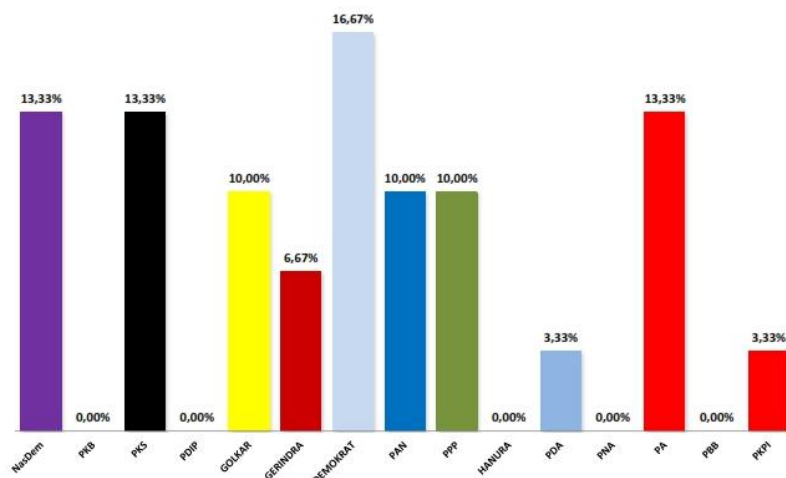

HASIL PEMILU ANGGOTA DPRK BANDA ACEH TAHUN 2014 (2014 s/d 2019)

Grafik Persentase Rekapitulasi Jumlah Perolehan Suara Sah Partai Politik Pemilu Legislatif 2014

GRAFIK REKAPITULASI PEROLEHAN KURSI PARTAI POLITIK
DALAM PEMILU ANGGOTA DPR KABUPATEN/KOTA TAHUN 2014

KOTA : BANDA ACEH
PROVINSI : ACEH

No	Partai	Jumlah Kursi	%
1	NasDem	4	13,33%
2	PKB	-	0,00%
3	PKS	4	13,33%
4	PDIP	-	0,00%
5	GOLKAR	3	10,00%
6	GERINDRA	2	6,67%
7	DEMOKRAT	5	16,67%
8	PAN	3	10,00%
9	PPP	3	10,00%
10	HANURA	-	0,00%
11	PDA	1	3,33%
12	PNA	-	0,00%
13	PA	4	13,33%
14	PBB	-	0,00%
15	PKPI	1	3,33%
Total		30	

HASIL PEMILU ANGGOTA DPRK BANDA ACEH TAHUN 2014 (2014 s/d 2019)

1. Daerah Pemilihan Kota Banda Aceh 1 (Meuraxa-Kutaraja)

NO.	PARTAI POLITIK	NO. URUT DCT	NAMA CALON TERPILIH	SUARA SAH	PERINGKAT SUARA SAH
1	2	3	4	5	6
1.	PARTAI NASIONAL DEMOKRAT	2	Ir. M. ALI	518	1
2.	PARTAI DEMOKRAT	3	Tgk. JANUAR HASAN	655	1
3.	PARTAI AMANAT NASIONAL	2	ISMAWARDI	412	1
4.	PARTAI Keadilan dan Persatuan Indonesia	1	DANIEL ABDUL WAHAB	550	1